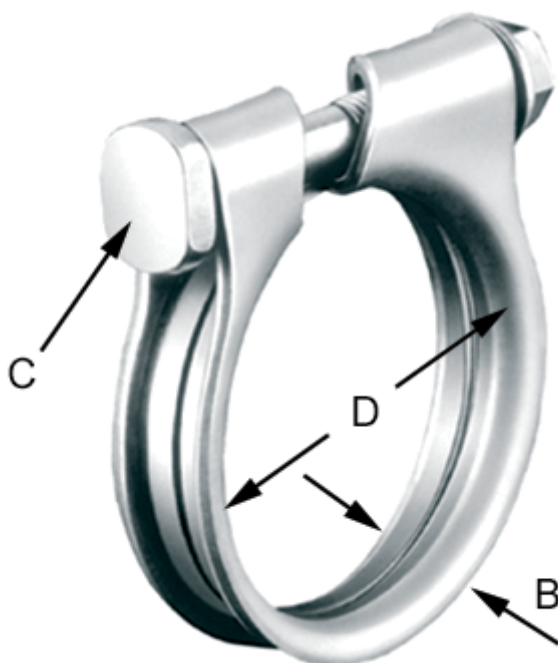

Varenummer: 021618930071

Beskrivelse: Norma spændebånd ARS-M10-71 W1

Mål

Bredde B = 13.2

C (Skruetype) = M8

Diameter D = 71.0